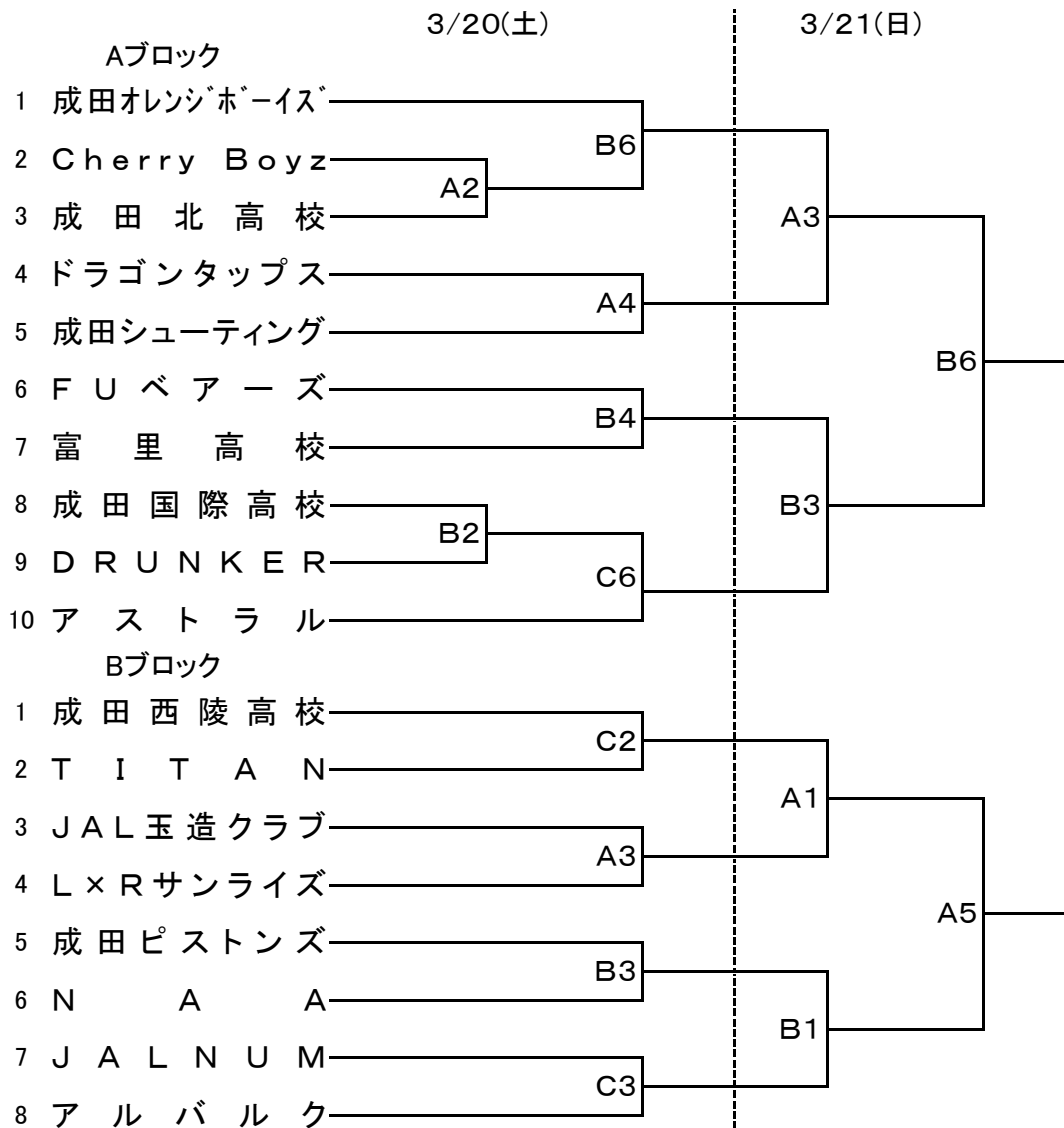

成田市春季バスケットボール大会組合わせ(男子)

(女子)

成田市春季バスケットボール大会組合わせ(敗者戦)

	20日	21日
第 1 試合	9:30	9:00
第 2 試合	10:45	10:15
第 3 試合	12:00	11:30
第 4 試合	13:15	12:45
第 5 試合	14:30	14:00
第 6 試合	15:45	15:15
第 7 試合	17:00	
第 8 試合	18:15	
退 館	20:00	17:00