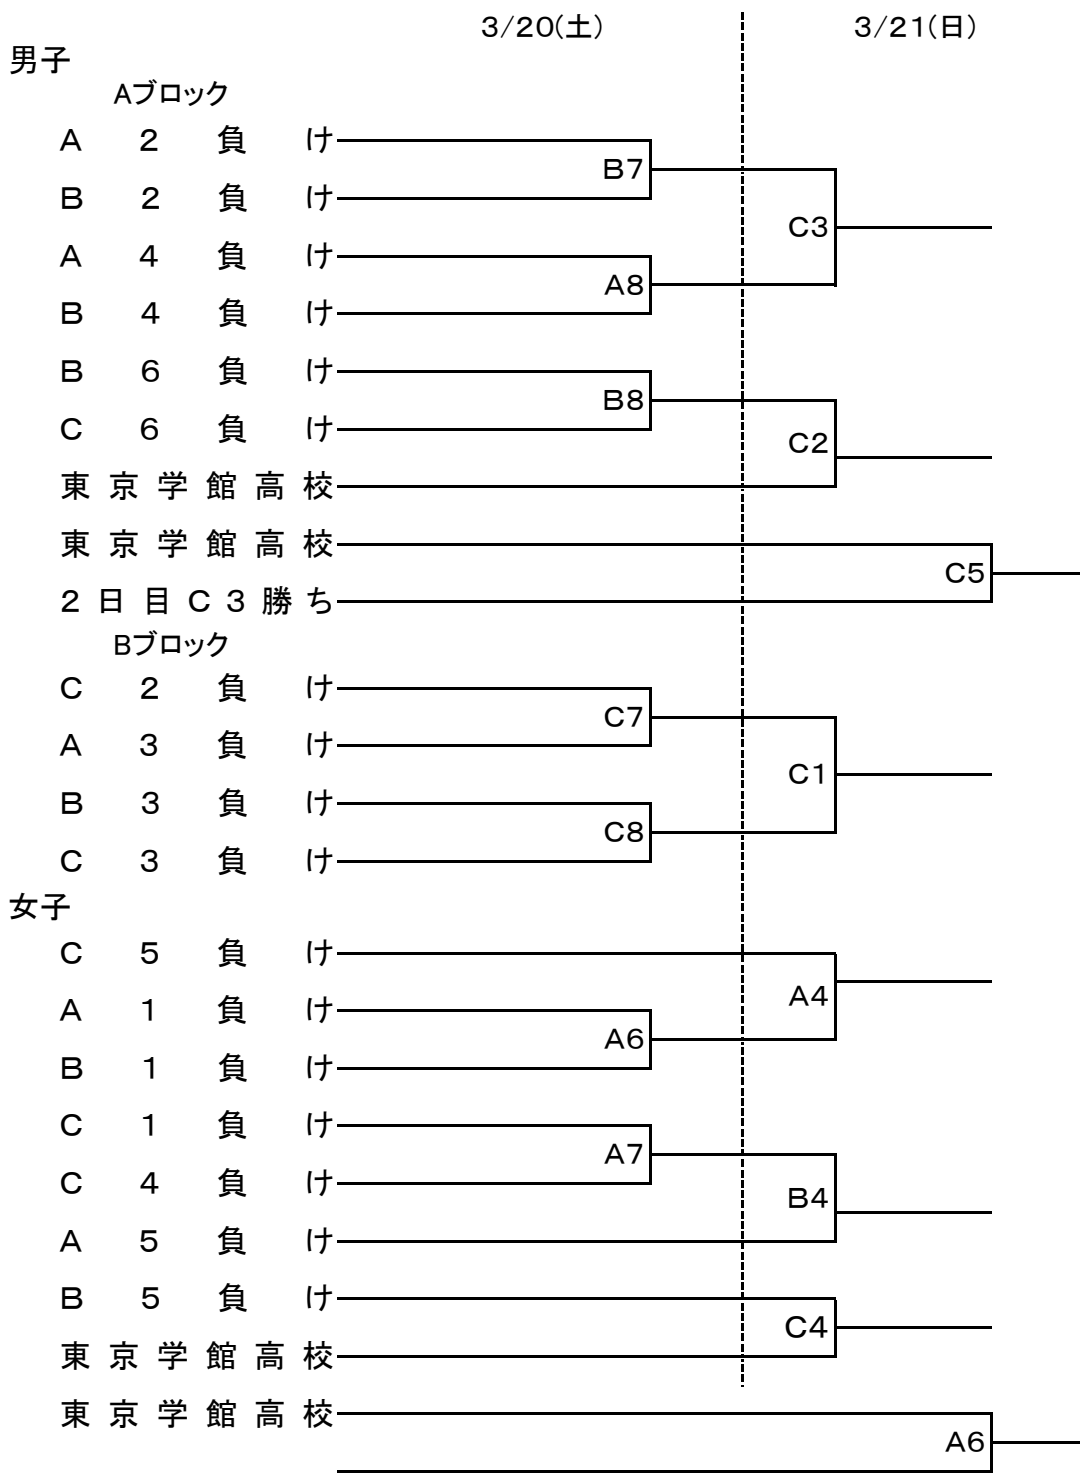

成田市春季バスケットボール大会組合わせ(男子)

(女子)

成田市春季バスケットボール大会組合わせ(敗者戦)

	20日	21日
第 1 試合	9:30	9:00
第 2 試合	10:45	10:15
第 3 試合	12:00	11:30
第 4 試合	13:15	12:45
第 5 試合	14:30	14:00
第 6 試合	15:45	15:15
第 7 試合	17:00	
第 8 試合	18:15	
退 館	20:00	17:00