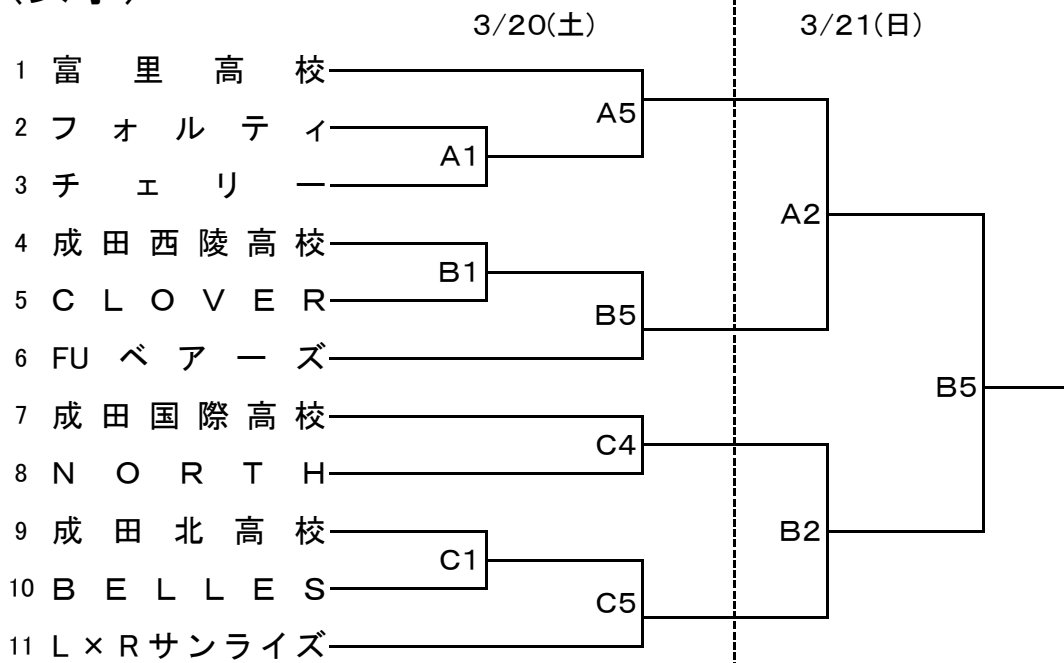

成田市春季バスケットボール大会組合わせ(男子)

(女子)

成田市春季バスケットボール大会組合わせ(敗者戦)

	20日	21日
第 1 試合	9:30	9:00
第 2 試合	10:45	10:15
第 3 試合	12:00	11:30
第 4 試合	13:15	12:45
第 5 試合	14:30	14:00
第 6 試合	15:45	15:15
第 7 試合	17:00	
第 8 試合	18:15	
退 館	20:00	17:00