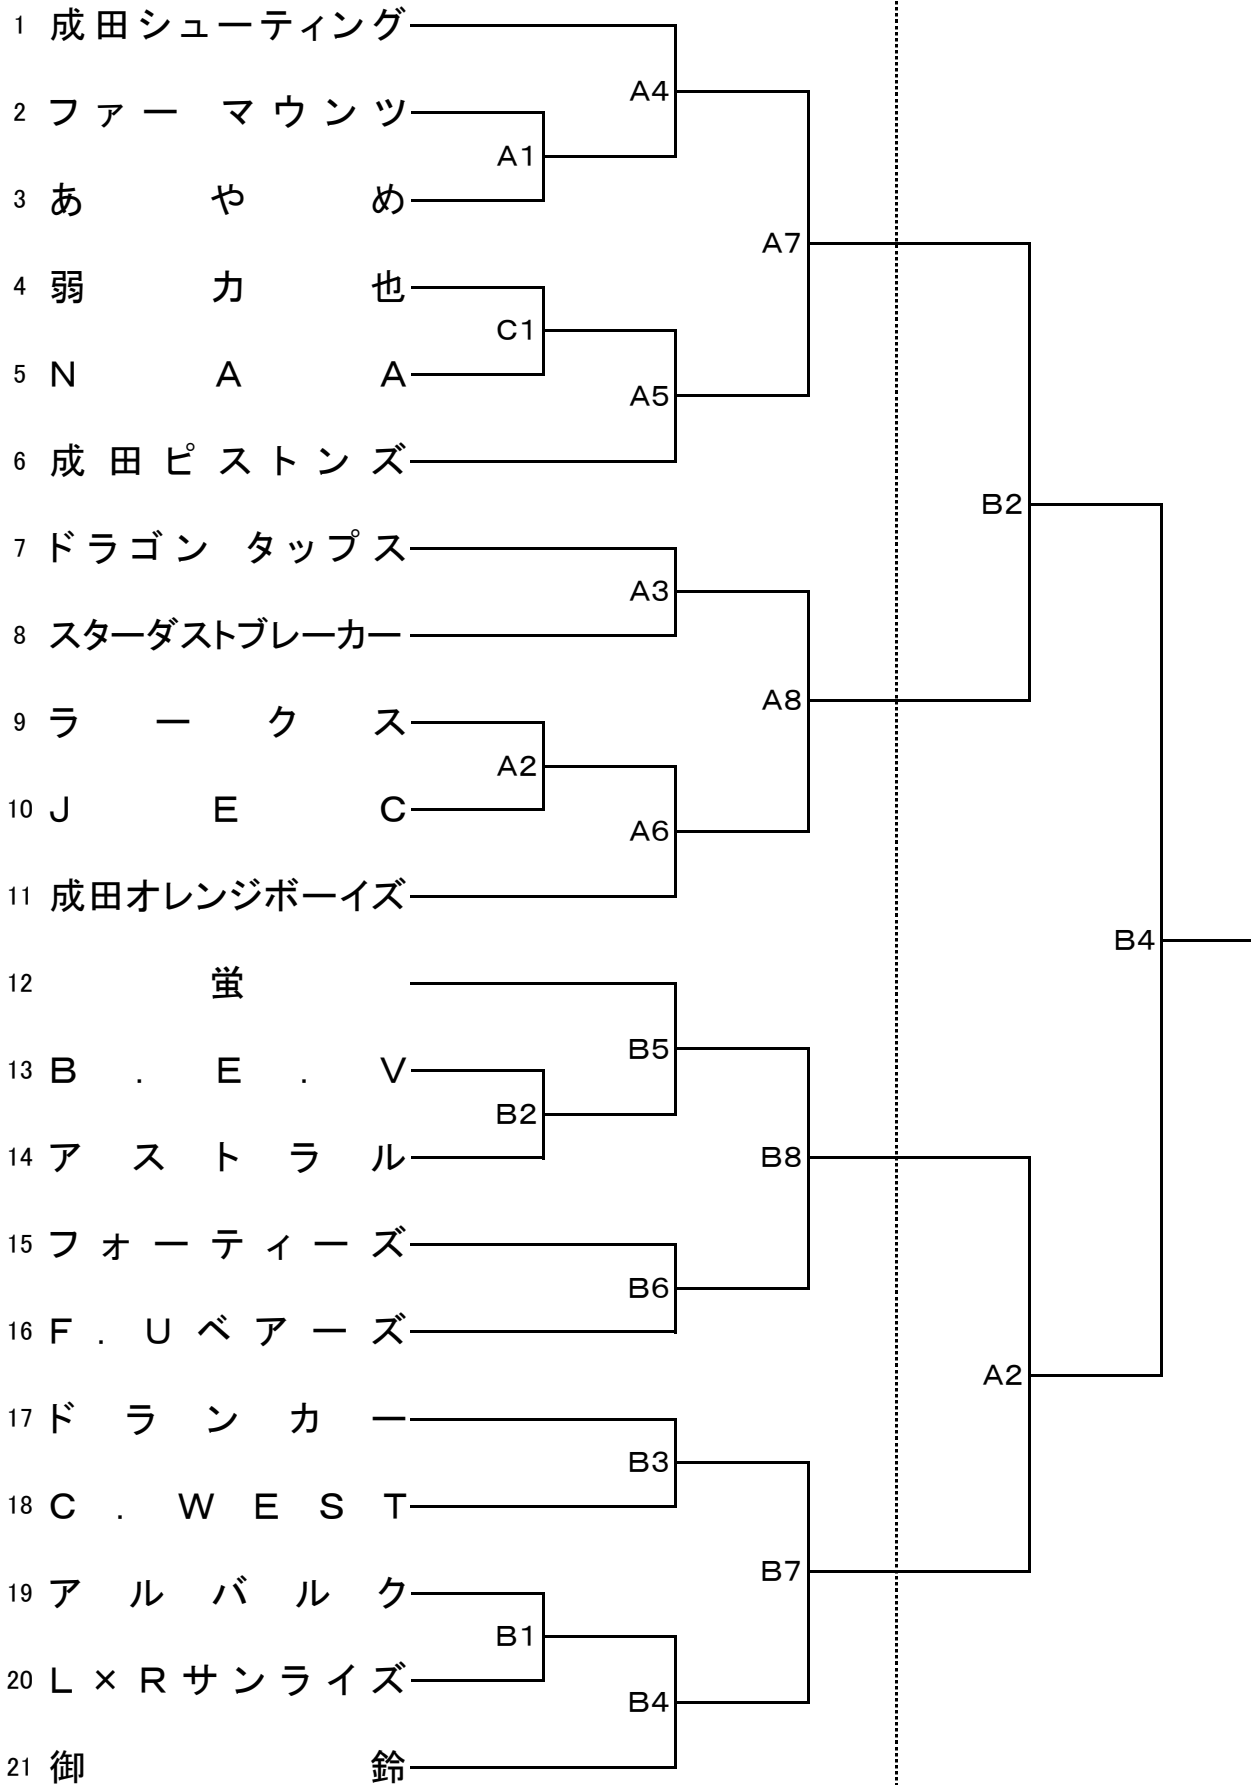

# バスケットボール組合わせ(男子)

12/3(土)

12/4(日)

# バスケットボール組合わせ(女子)

12/3(土)

12/4(日)

	3日	4日
第 1 試 合	9:30	9:30
第 2 試 合	10:45	11:00
第 3 試 合	12:00	12:30
第 4 試 合	13:15	14:00
第 5 試 合	14:30	/
第 6 試 合	15:45	
第 7 試 合	17:00	
第 8 試 合	18:15	
試 合 終 了	19:20	表彰式
退 館 予 定	20:00	16:00