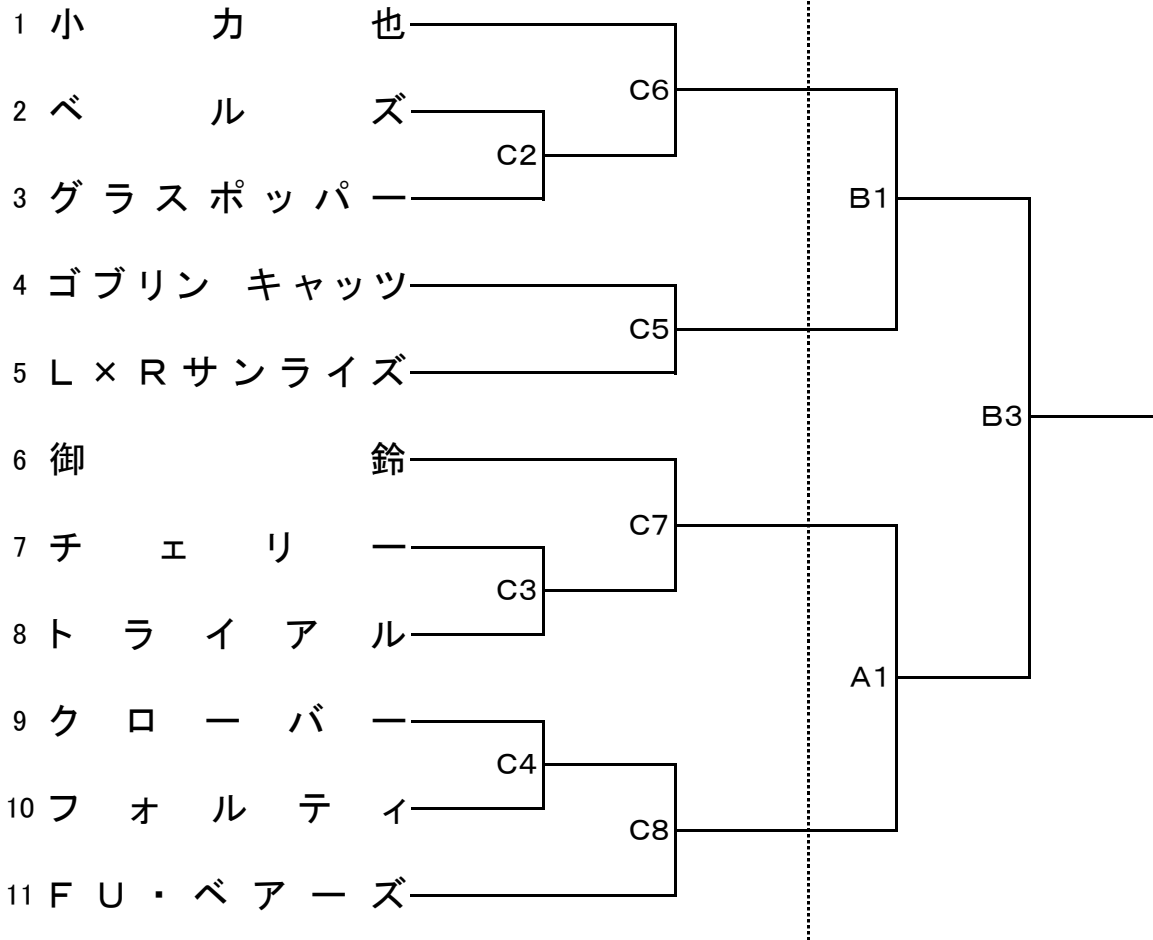

# バスケットボール組合わせ(男子)

12/3(土)

12/4(日)

# バスケットボール組合わせ(女子)

12/3(土)

12/4(日)

	3日	4日
第 1 試 合	9:30	9:30
第 2 試 合	10:45	11:00
第 3 試 合	12:00	12:30
第 4 試 合	13:15	14:00
第 5 試 合	14:30	/
第 6 試 合	15:45	
第 7 試 合	17:00	
第 8 試 合	18:15	
試 合 終 了	19:20	表彰式
退 館 予 定	20:00	16:00