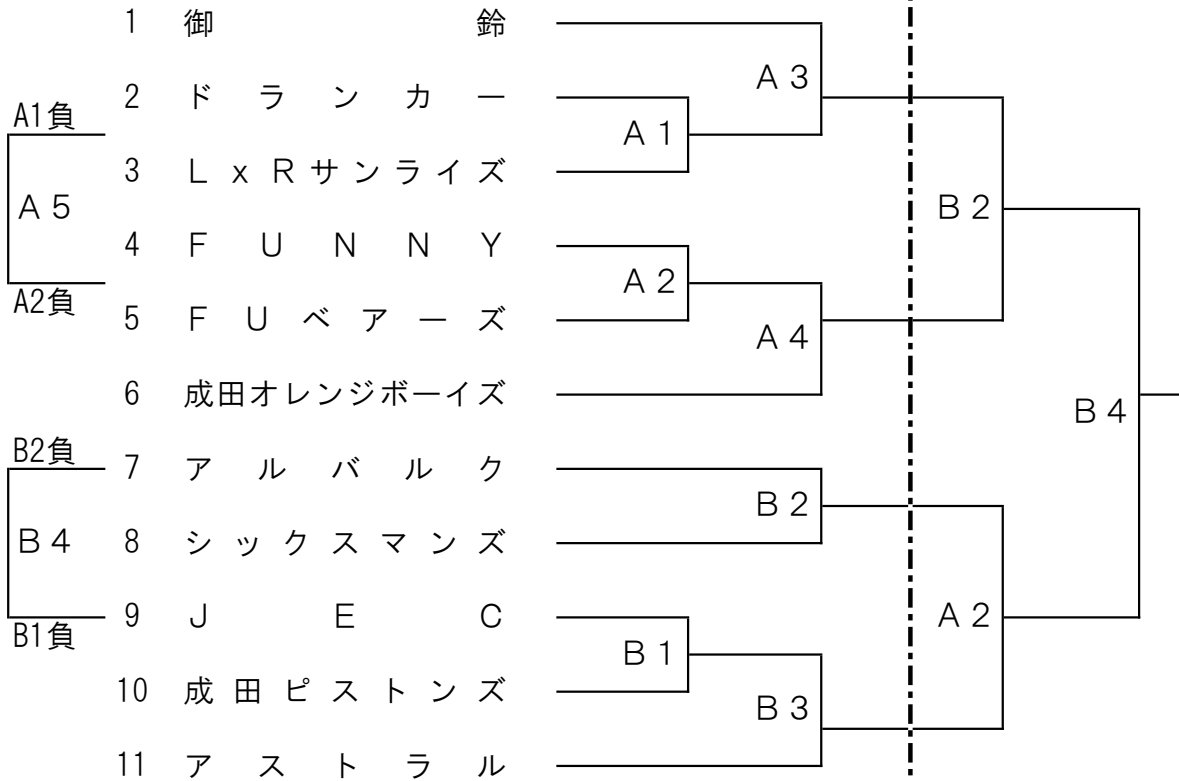

バスケットボール組合せ（一般）

男子の部

12/9（土）

12/10（日）

女子の部

試合時間	9日	10日
第1試合	9:30	9:30
第2試合	10:50	10:50
第3試合	12:10	12:10
第4試合	13:30	13:30
第5試合	14:50	14:50