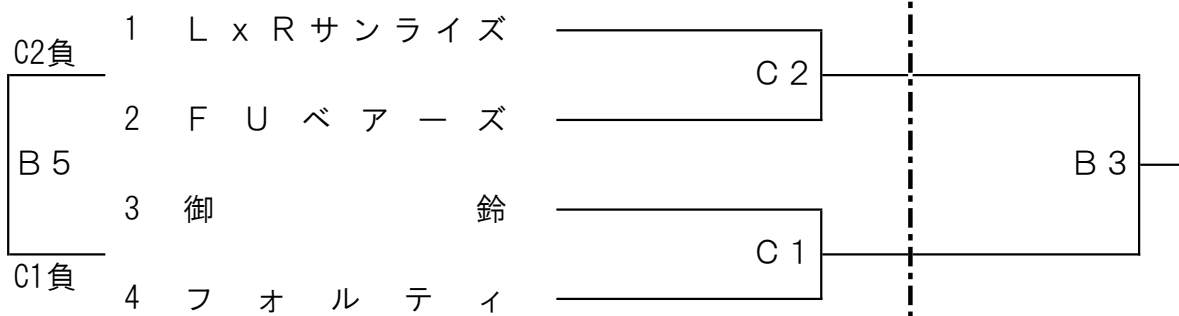

バスケットボール組合せ（一般）

男子の部

12/9（土）

12/10（日）

女子の部

試合時間	9日	10日
第1試合	9:30	9:30
第2試合	10:50	10:50
第3試合	12:10	12:10
第4試合	13:30	13:30
第5試合	14:50	14:50