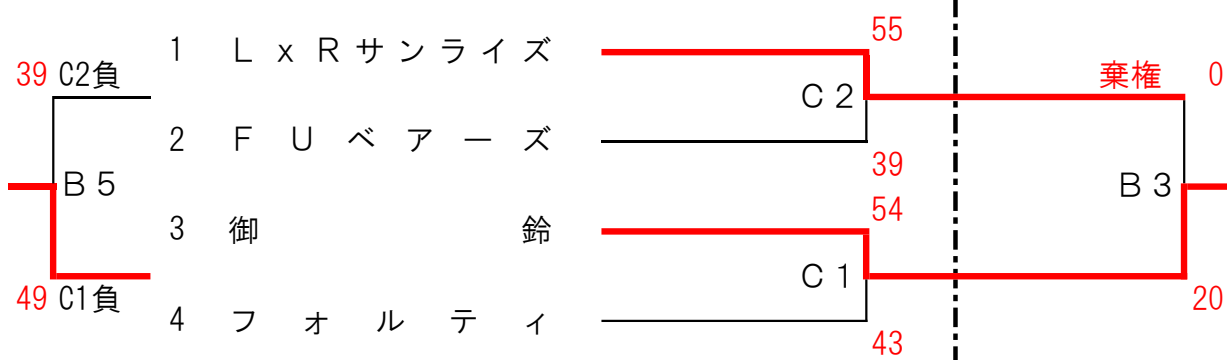

バスケットボール組合せ（一般）

男子の部

12/9（土）

12/10（日）

女子の部

試合時間	9日	10日
第1試合	9:30	9:30
第2試合	10:50	10:50
第3試合	12:10	12:10
第4試合	13:30	13:30
第5試合	14:50	14:50