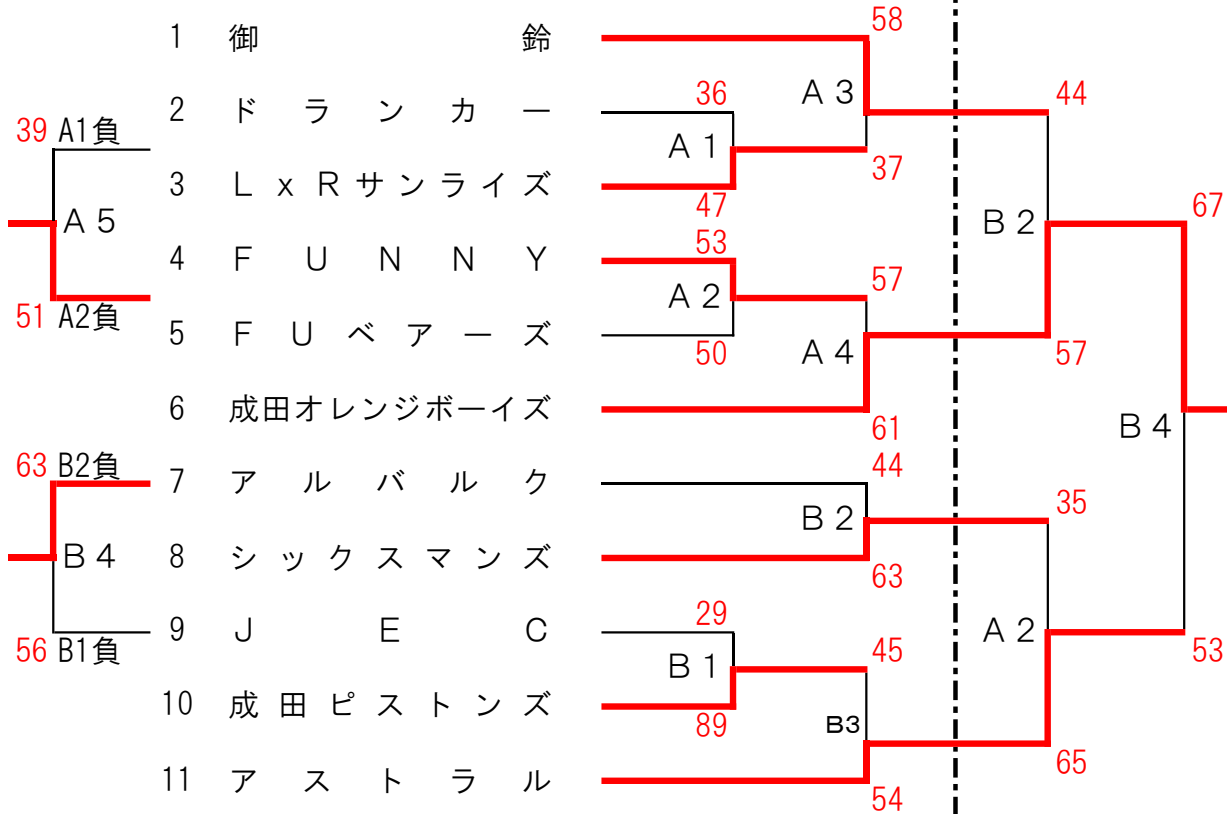

バスケットボール組合せ（一般）

男子の部

12/9（土）

12/10（日）

女子の部

試合時間	9日	10日
第1試合	9:30	9:30
第2試合	10:50	10:50
第3試合	12:10	12:10
第4試合	13:30	13:30
第5試合	14:50	14:50